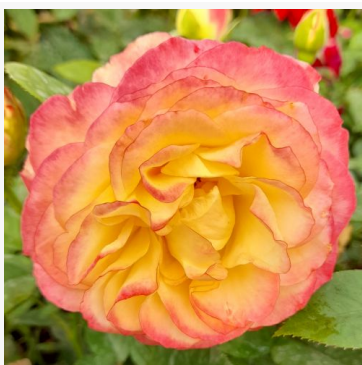

Rosa Kybria

Lila - blanco - rosa floribunda de macizo
70-90 cm
Rosa de fragancia discreta - Aroma a miel
Discovered by - pharmaROSA®

Rosa La Parisienne

Naranja - rosa grandiflora - floribunda de macizo
90-120 cm
Rosa sin fragancia - -
G. Delbard