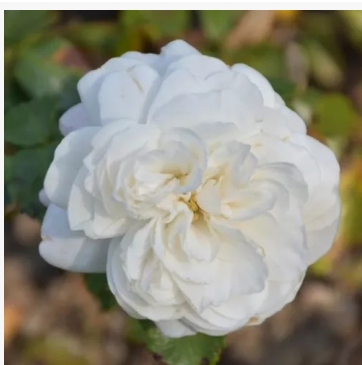

Rosa Fairy Dust

Blanco - rosa polyantha de macizo
50-60 cm
Rosa de fragancia media - Aroma a melocotón
Christian Evers