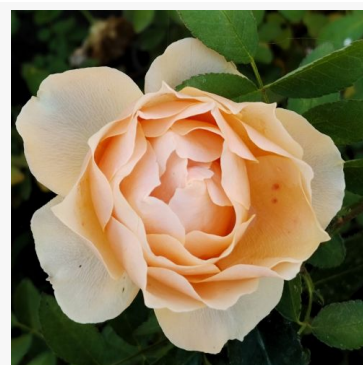

Rosa Heilige Bilhildis

Rojo - rosa floribunda de macizo
40-60 cm
Rosa sin fragancia - -
Márk Gergely

Rosa Henrietta Barnett

Amarillo - rosa floribunda de macizo
60-80 cm
Rosa de fragancia intensa - Aroma ácido
Harkness & Co.