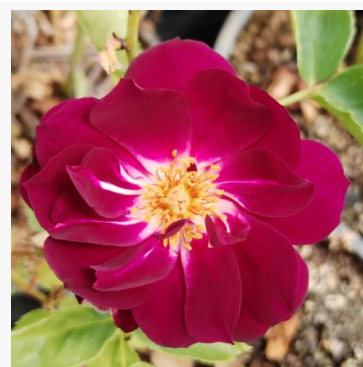

Rosa Wekfabpur

Lila - rosa floribunda de macizo
60-80 cm
Rosa de fragancia intensa - Aroma afrutado
Tom Carruth