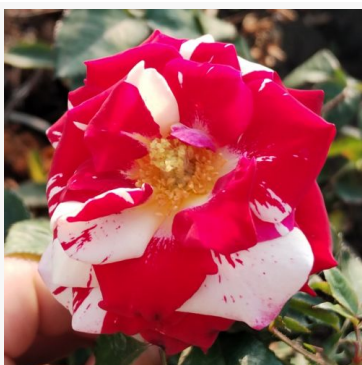

Rosa Wekgobnez

Rojo - blanco - rosa grandiflora - floribunda de macizo
75-90 cm
Rosa de fragancia intensa - Aroma a manzana
Tom Carruth