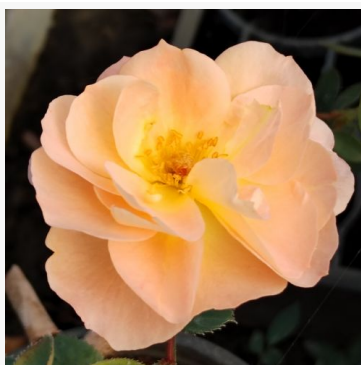

Rosa Schöne vom See®

Naranja - rosa grandiflora - floribunda de macizo
70-90 cm
Rosa sin fragancia - -
Tim Hermann Kordes