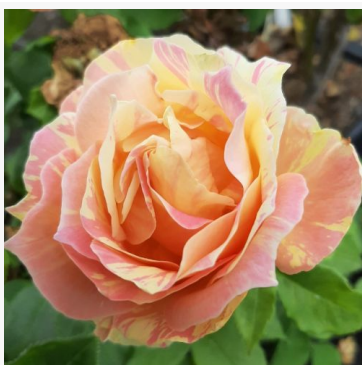

Rosa Paul Cézanne®

Naranja - amarillo - rosa grandiflora - floribunda de macizo
50-60 cm
Rosa de fragancia discreta - Aroma a manzana
G. Delbard