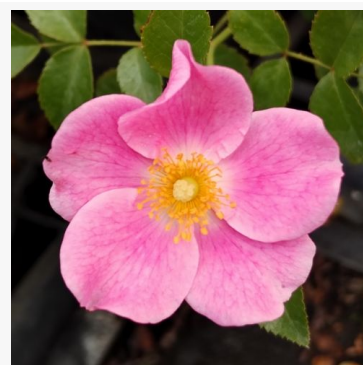

Rosa Fortuna®

Rosa - rosa floribunda de macizo
50-70 cm
Rosa sin fragancia -
W. Kordes & Sons