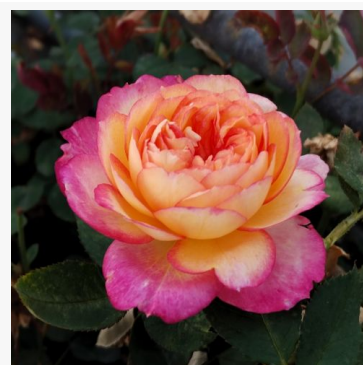

Rosa Laurent Voulzy

Amarillo - rosa - rosa grandiflora - floribunda de macizo
90-100 cm
Rosa de fragancia intensa - Aroma a damasco
Guillot