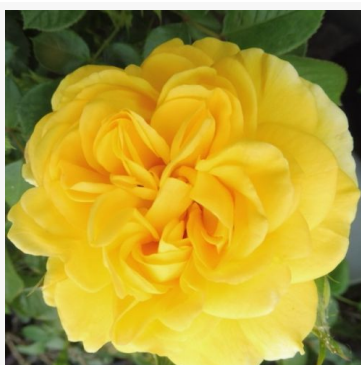

Rosa Cheerfulness

Amarillo - rosa floribunda de macizo
70-100 cm
Rosa de fragancia discreta - Aroma a centifolia
Discovered by - pharmaROSA®