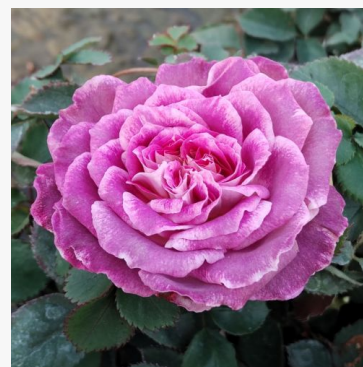

Rosa Kathryn

Rosa - blanco - rosa floribunda de macizo
60-80 cm
Rosa sin fragancia - -
Ronnie Rawlins