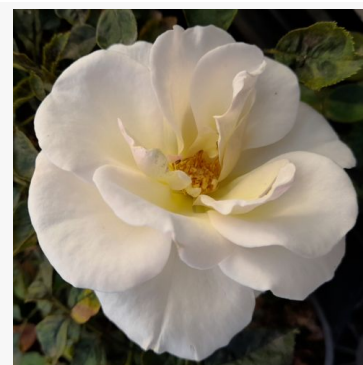

Rosa Pearl Abundance®

Rosa - rosa floribunda de macizo
60-90 cm
Rosa de fragancia discreta - Aroma a centifolia
Harkness & Co.