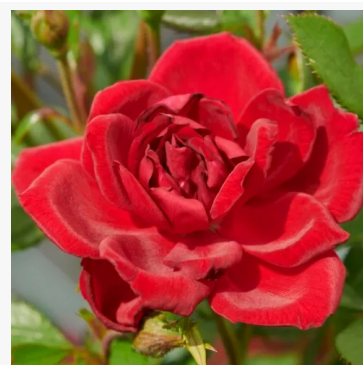

Rosa Splendid™

Rojo - rosa floribunda de macizo
40-60 cm
Rosa de fragancia discreta - Aroma afrutado
L. Pernille Olesen, Mogens Nyegaard Olesen